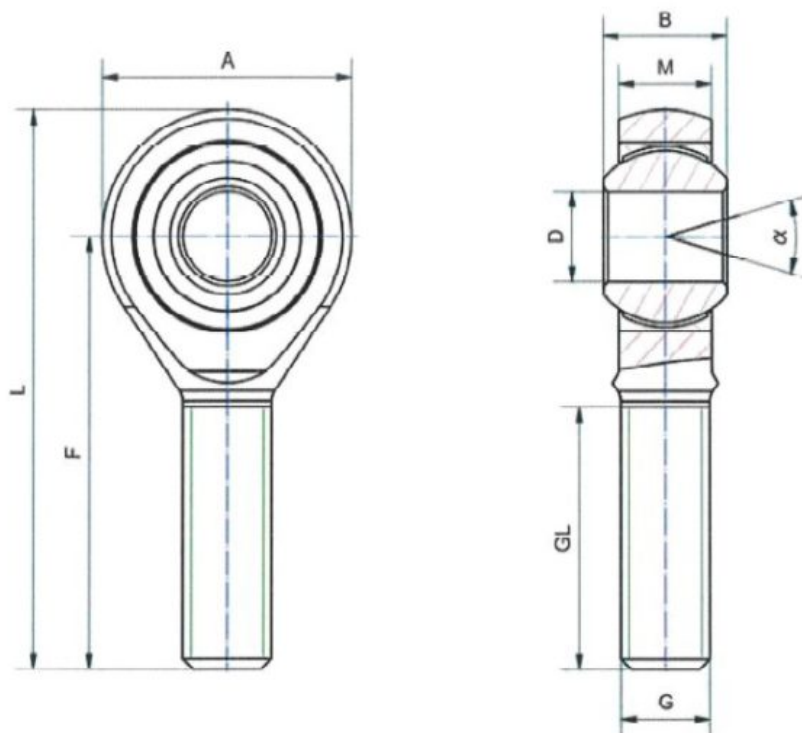

Varenummer: 03802012C
Beskrivelse: Fluro ledhoved
GKAW 12 ICR

Mål

A = 32
B = 16
F = 54
G = M12
GL = 32
L = 70
M = 12
O = 15.4